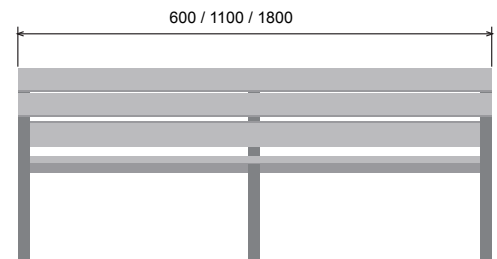

TYPE	REF.	LENGHT (mm)
Bench	NUU-B1	600
	NUU-B2	1100
	NUU-B3	1800
Bench without back rest	NUU-BQ1	600
	NUU-BQ2	1100
	NUU-BQ3	1800

grisverd
Sustainable Urban Furniture

C/ Mola d'Irto, 10-12 43780 Gandesa
Tel. +34 977 420 385 info@grisverd.com
www.grisverd.com