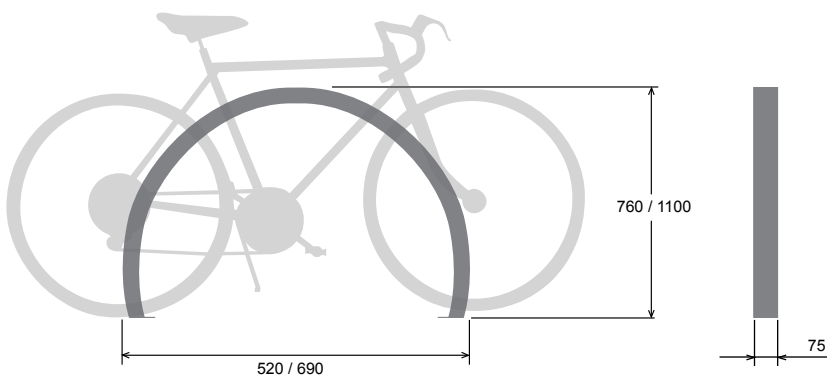

Descripció

L'aparcabicis Glub és una peça simple i atractiva que s'adapta perfectament a gran varietat d'espais públics. Té una forma escultòrica que permet un ús senzill i adequat per fixar bicicletes de totes les mides i formes.

Estructura d'acer corten, material que no necessita cap tipus de manteniment durant la vida útil del producte / Reciclat i reciclable / Facilitat de muntatge.

TIPUS	REF.	LONGITUD(mm)	ALÇADA(mm)
Aparcabicis	GLU-A1	520	760
	GLU-A2	690	1100