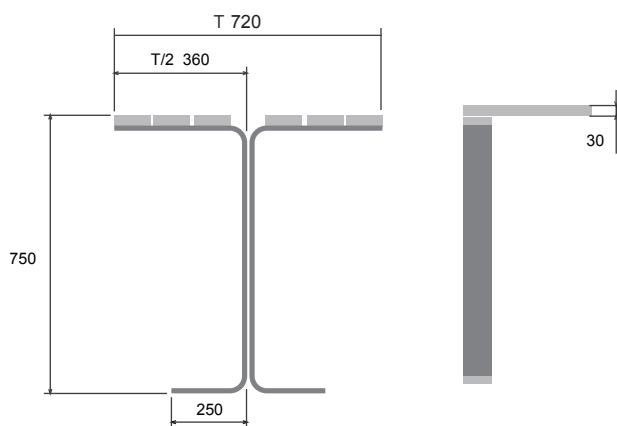

### Descripción

Diseño modular que permite instalar la mesa de forma individual o doble. Estructura concebida para eliminar las molestas barreras al sentarse.

### Documentación técnica

Estructura de acero corten y plástico reciclado en lugar de madera para evitar mantenimientos y minimizar el impacto ambiental.

TIPO	REF.	LONGITUD(mm)
Mesa	AAL-T1	1000
	AAL-T1/2	1000
	AAL-T2	1800
	AAL-T2/2	1800