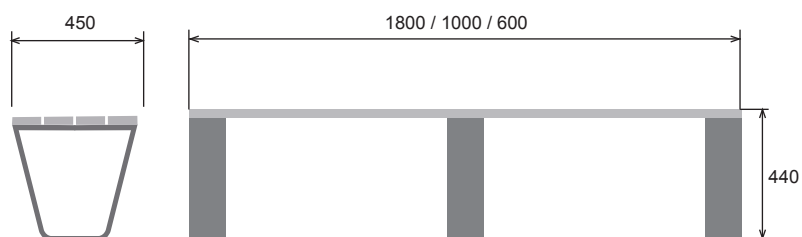

AALB BANQUETTE

Conçu par NUTCREATIVES

Description

La banquette est idéale pour les endroits où le dossier n'est pas nécessaire. Elle peut être combinée avec les autres pièces AALB.

Documentation technique

Structure en acier corten et plastique recyclé/recyclable./Aucun entretien / Facilité de montage

TYPE	RÉF.	LONGUEUR (mm)
Banquette	AAL-BQ1	600
	AAL-BQ2	1000
	AAL-BQ3	1800

GRISVERD
Mobilier urbain durable