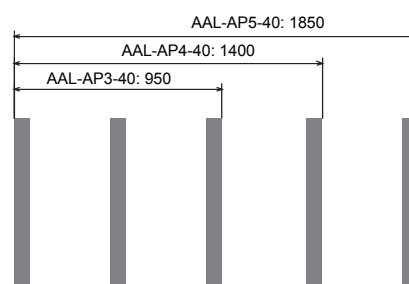

## Descripción

El aparcabicis Aalb facilita la combinación con otros elementos de los sistemas Aalb. La elegancia y la sencillez al servicio de la utilidad. Disponible en piezas individuales o módulos de 3, 4 y 5 piezas para aparcicar más bicicletas.

| TIPO                           | REF.        | LONGITUD (mm) |
|--------------------------------|-------------|---------------|
| Aparcabicis                    | AAL-AP1     | 50            |
|                                | AAL-AP3-40  | 950           |
|                                | AAL-AP4-40  | 1400          |
|                                | AAL-AP5-40  | 1850          |
| Aparcabicis<br>cuadro completo | AAL-APQ1    | 50            |
|                                | AAL-APQ3-40 | 950           |
|                                | AAL-APQ4-40 | 1400          |
|                                | AAL-APQ5-40 | 1850          |