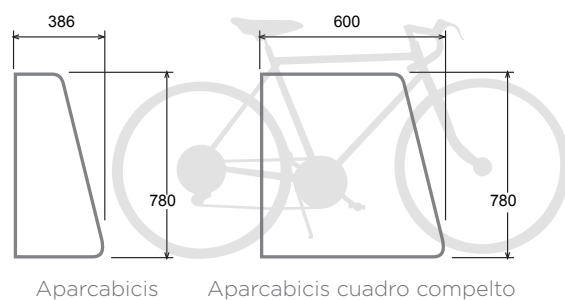

## Descripción

El aparcabicis Aalb facilita la combinación con otros elementos de los sistemas Aalb. La elegancia y la sencillez al servicio de la utilidad. Disponible en piezas individuales o módulos de 3, 4 y 5 piezas para aparcicar más bicicletas.

| TIPO                           | REF.        | LONGITUD (mm) |
|--------------------------------|-------------|---------------|
| Aparcabicis                    | AAL-AP1     | 50            |
|                                | AAL-AP3-40  | 950           |
|                                | AAL-AP4-40  | 1400          |
|                                | AAL-AP5-40  | 1850          |
| Aparcabicis<br>cuadro completo | AAL-APQ1    | 50            |
|                                | AAL-APQ3-40 | 950           |
|                                | AAL-APQ4-40 | 1400          |
|                                | AAL-APQ5-40 | 1850          |