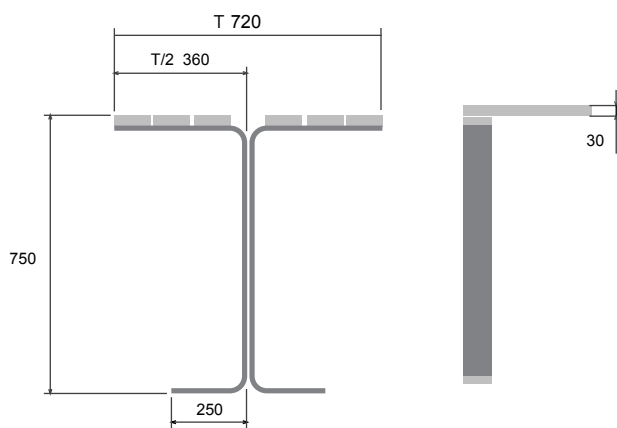

AALB TAULA

Disseny de NUTCREATIVES

Descripció

Disseny modular que permet instal·lar la taula de forma individual o doble. Estructura concebuda per a eliminar les barreres que molesten al seure.

Documentació tècnica

Estructura d'acer corten i plàstic reciclat en lloc de fusta per evitar manteniments i minimitzar l'impacte ambiental.

TIPUS	REF.	LONGITUD(mm)
Taula	AAL-T1	1000
	AAL-T1/2	1000
	AAL-T2	1800
	AAL-T2/2	1800