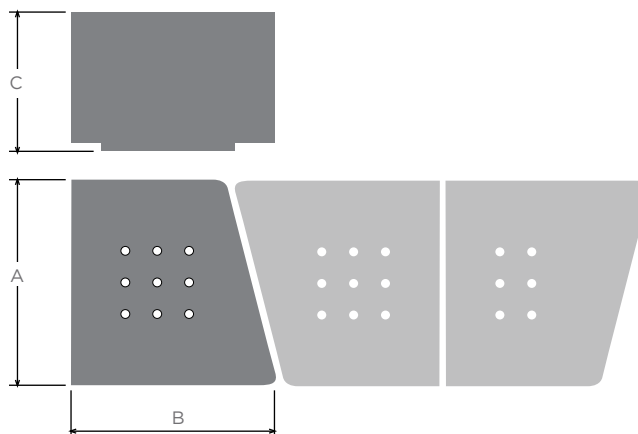

Documentació tècnica

Ús d'acer corten, que evita tractaments i manteniment / Àmplia varietat de mides, que permet l'adaptació a tot tipus de plantes i carrers, parcs i jardins / Gran modularitat entre jardineres/ Personalitzable (logo, escut, text, etc.) per contrast d'oxidació.

TIPUS	REF.	AxBxC (mm)	CUBICATGE (mm)
Jardineres	AAL-J1	400x400x300	48
	AAL-J2	400x400x600	96
	AAL-J3	700x700x400	196
	AAL-J4	700x700x600	294
	AAL-J5	1000x1000x600	600
	AAL-J6	1000x1000x800	800

grisverd
Mobiliari urbà sostenible