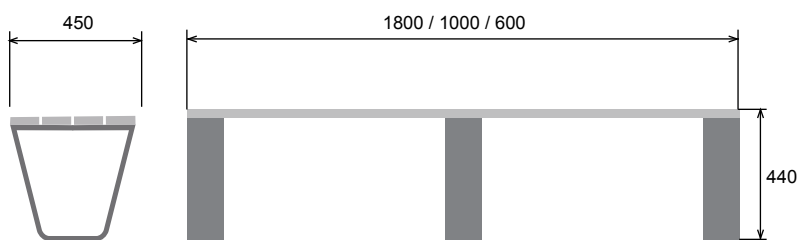

AALB BANQUETA

Disseny de NUTCREATIVES

Descripció

La banqueta és ideal per zones on el respalller no és necessari. Permet la seva combinació amb la resta de peces Aalb.

Documentació tècnica

Estructura d'acer corten i plàstic reciclat i reciclable / Zero manteniment/ Facilitat de muntatge

TIPUS	REF.	LONGITUD(mm)
Banqueta	AAL-BQ1	600
	AAL-BQ2	1000
	AAL-BQ3	1800

GRISVERD
Mobiliari urbà sostenible

C/ Mola d'Irto, 10-12 43780 Gandesa
Tel. +34 977 420 385 info@grisverd.com
www.grisverd.com