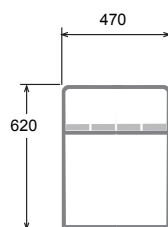

Documentación técnica

Banqueta