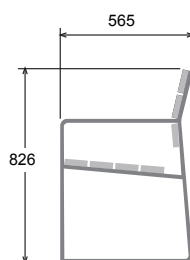

Banco

Estructura de acero corten y plástico reciclado, materiales que no necesitan ningún tipo de mantenimiento durante la vida útil del producto / Reciclados y reciclables / Facilidad de montaje / Cumple la normativa 561/2010 de accesibilidad.