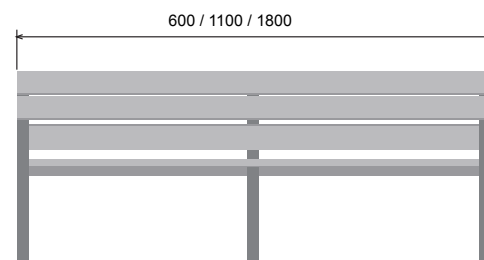

TIPO	REF.	LONGITUD(mm)
Banco	NUU-B1	600
	NUU-B2	1100
	NUU-B3	1800
Banqueta	NUU-BQ1	600
	NUU-BQ2	1100
	NUU-BQ3	1800

grisverd
Mobiliario Urbano Sostenible

C/ Mola d'Irto, 10-12 43780 Gandesa
Tel. +34 977 420 385 info@grisverd.com
www.grisverd.com