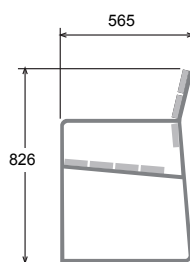

Banc

Structure en acier corten et plastique recyclé, matériaux ne requérant aucun type d'entretien tout au long de la durée de vie utile du produit / Recyclés et recyclables / Facilité de montage / Conforme à la norme 561/2010 d'accessibilité