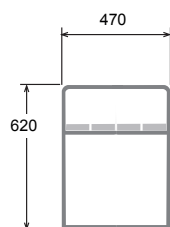

Documentation technique

Banquette