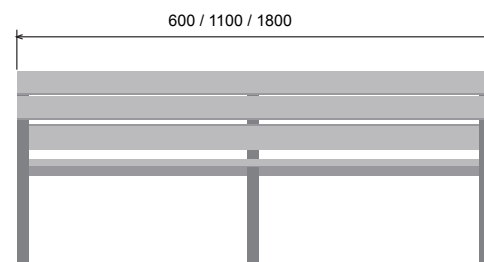

TYPE	RÉF.	LONGUEUR (mm)
Banc	NUU-B1	600
	NUU-B2	1100
	NUU-B3	1800
Banquette	NUU-BQ1	600
	NUU-BQ2	1100
	NUU-BQ3	1800

**grisverd**  
Mobilier urbain durable

C/ Mola d'Irto, 10-12 43780 Gandesa  
Tel. +34 977 420 385 info@grisverd.com  
[www.grisverd.com](http://www.grisverd.com)